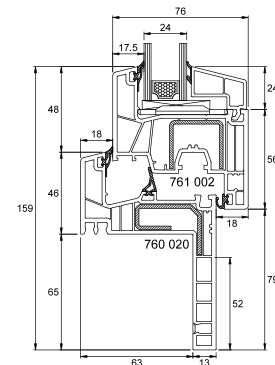

Telaio Z 65 mm