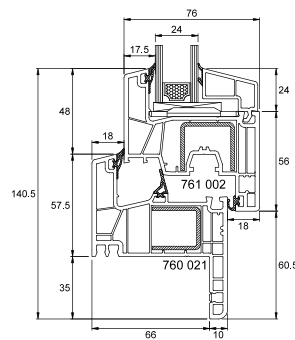

Telaio Z 35 mm