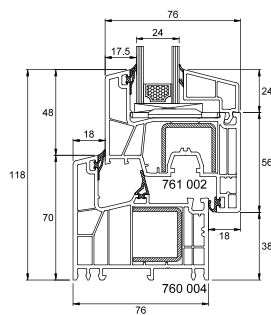

SISTEMA GREEN EVOLUTION 76MD EVO CLASSIC LINE

DETTAGLI TECNICI

- Profilo a 6 camere
- Guarnizione centrale
- Profondità: 76mm
- Fino a $U_w = 0,73 \text{ W}/(\text{m}^2\text{K})$
- Insonorizzazione: fino a 47Db
- Antieffrazione: fino a RC 2
- Profilo in classe S certificato
- Design classico (squadrato)
- Disponibile con telaio a "z" con aletta da 35mm e restauro con aletta da 65mm

Telaio L

Il sistema per finestre GREEN EVOLUTION 76MD EVO CLASSIC LINE risponde a qualsiasi esigenza di sofisticata impostazione delle finestre. Le superfici ad alta intensità non solo rendono il profilo di facile pulizia, ma offrono anche una durata eccezionalmente lunga.

Il sistema di profili impedisce la formazione di ponti termici e contribuisce alla riduzione della spesa energetica.

L'intelligente struttura del profilo con rinforzi in acciaio abbondantemente dimensionati è garante della perfetta stabilità e sicurezza funzionale delle finestre in materiale sintetico.

Appunto tutto quel che serve per il benessere in casa.