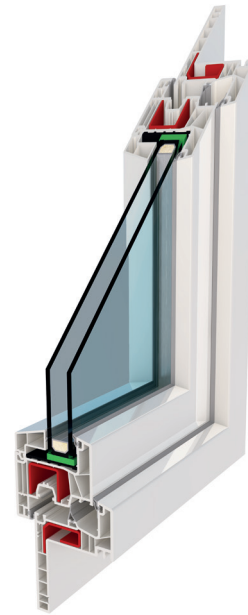

SISTEMA GREEN EVOLUTION 76MD EVO CLASSIC LINE

DETTAGLI TECNICI

- Profilo a 6 camere
- Guarnizione centrale
- Profondità: 76mm
- Fino a $U_w = 0,73 \text{ W}/(\text{m}^2\text{K})$
- Insonorizzazione: fino a 47Db
- Antieffrazione: fino a RC 2
- Profilo in classe S certificato
- Design classico (squadrato)
- Disponibile con telaio a "z" con aletta da 35mm e restauro con aletta da 65mm

Telaio L

Telaio Z 35 mm

Telaio Z 65 mm

Il sistema per finestre GREEN EVOLUTION 76MD EVO CLASSIC LINE risponde a qualsiasi esigenza di sofisticata impostazione delle finestre. Le superfici ad alta intensità non solo rendono il profilo di facile pulizia, ma offrono anche una durata eccezionalmente lunga.

Il sistema di profili impedisce la formazione di ponti termici e contribuisce alla riduzione della spesa energetica.

L'intelligente struttura del profilo con rinforzi in acciaio abbondantemente dimensionati è garante della perfetta stabilità e sicurezza funzionale delle finestre in materiale sintetico.